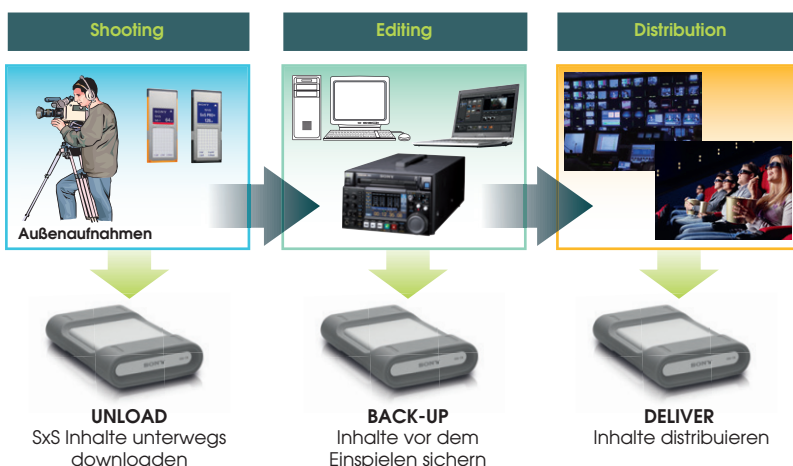

Professionelles Know-how

Als führender Hersteller von Broadcast-Kameras und -Decks kennt Sony die vielfältigen Anforderungen professioneller Anwender.

Viele Produktionsfirmen benötigen beim Transport von Filmmaterial während des Drehs ein robustes Gehäuse. Die neue, im Lieferumfang enthaltene Hülle schützt die Laufwerke bei Stürzen aus bis zu 2,40 Metern Höhe^{2,3}. Zudem vereinfacht sie die Aufbewahrung der Kabel, sodass diese während des Transports nicht verloren gehen, und bietet eine praktische Möglichkeit zur Kennzeichnung der Inhalte.

Sollte ein Anwender Hilfe benötigen, bietet Sony umfassenden professionellen Support sowie drei Jahre Garantie für kostenlosen Ersatz mangelhafter Produkte und technische Unterstützung. Als einzigartigen Service bietet Sony einen Datenwiederherstellungsdienst zur Rettung verloren gegangener oder beschädigter Inhalte mittels hochmoderner Einrichtungen und Techniken⁴.